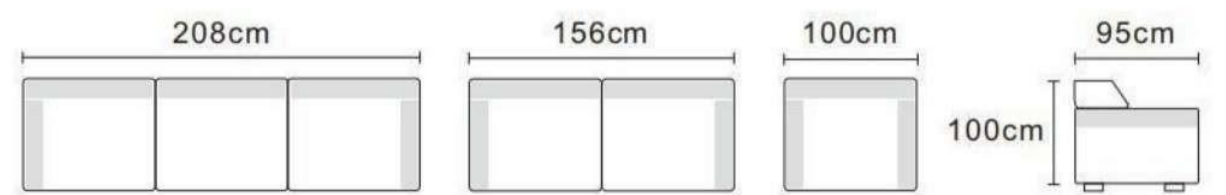

A093

规格：双3左右M+双2左右M+双1摇转

Minimalist life

8043

A091